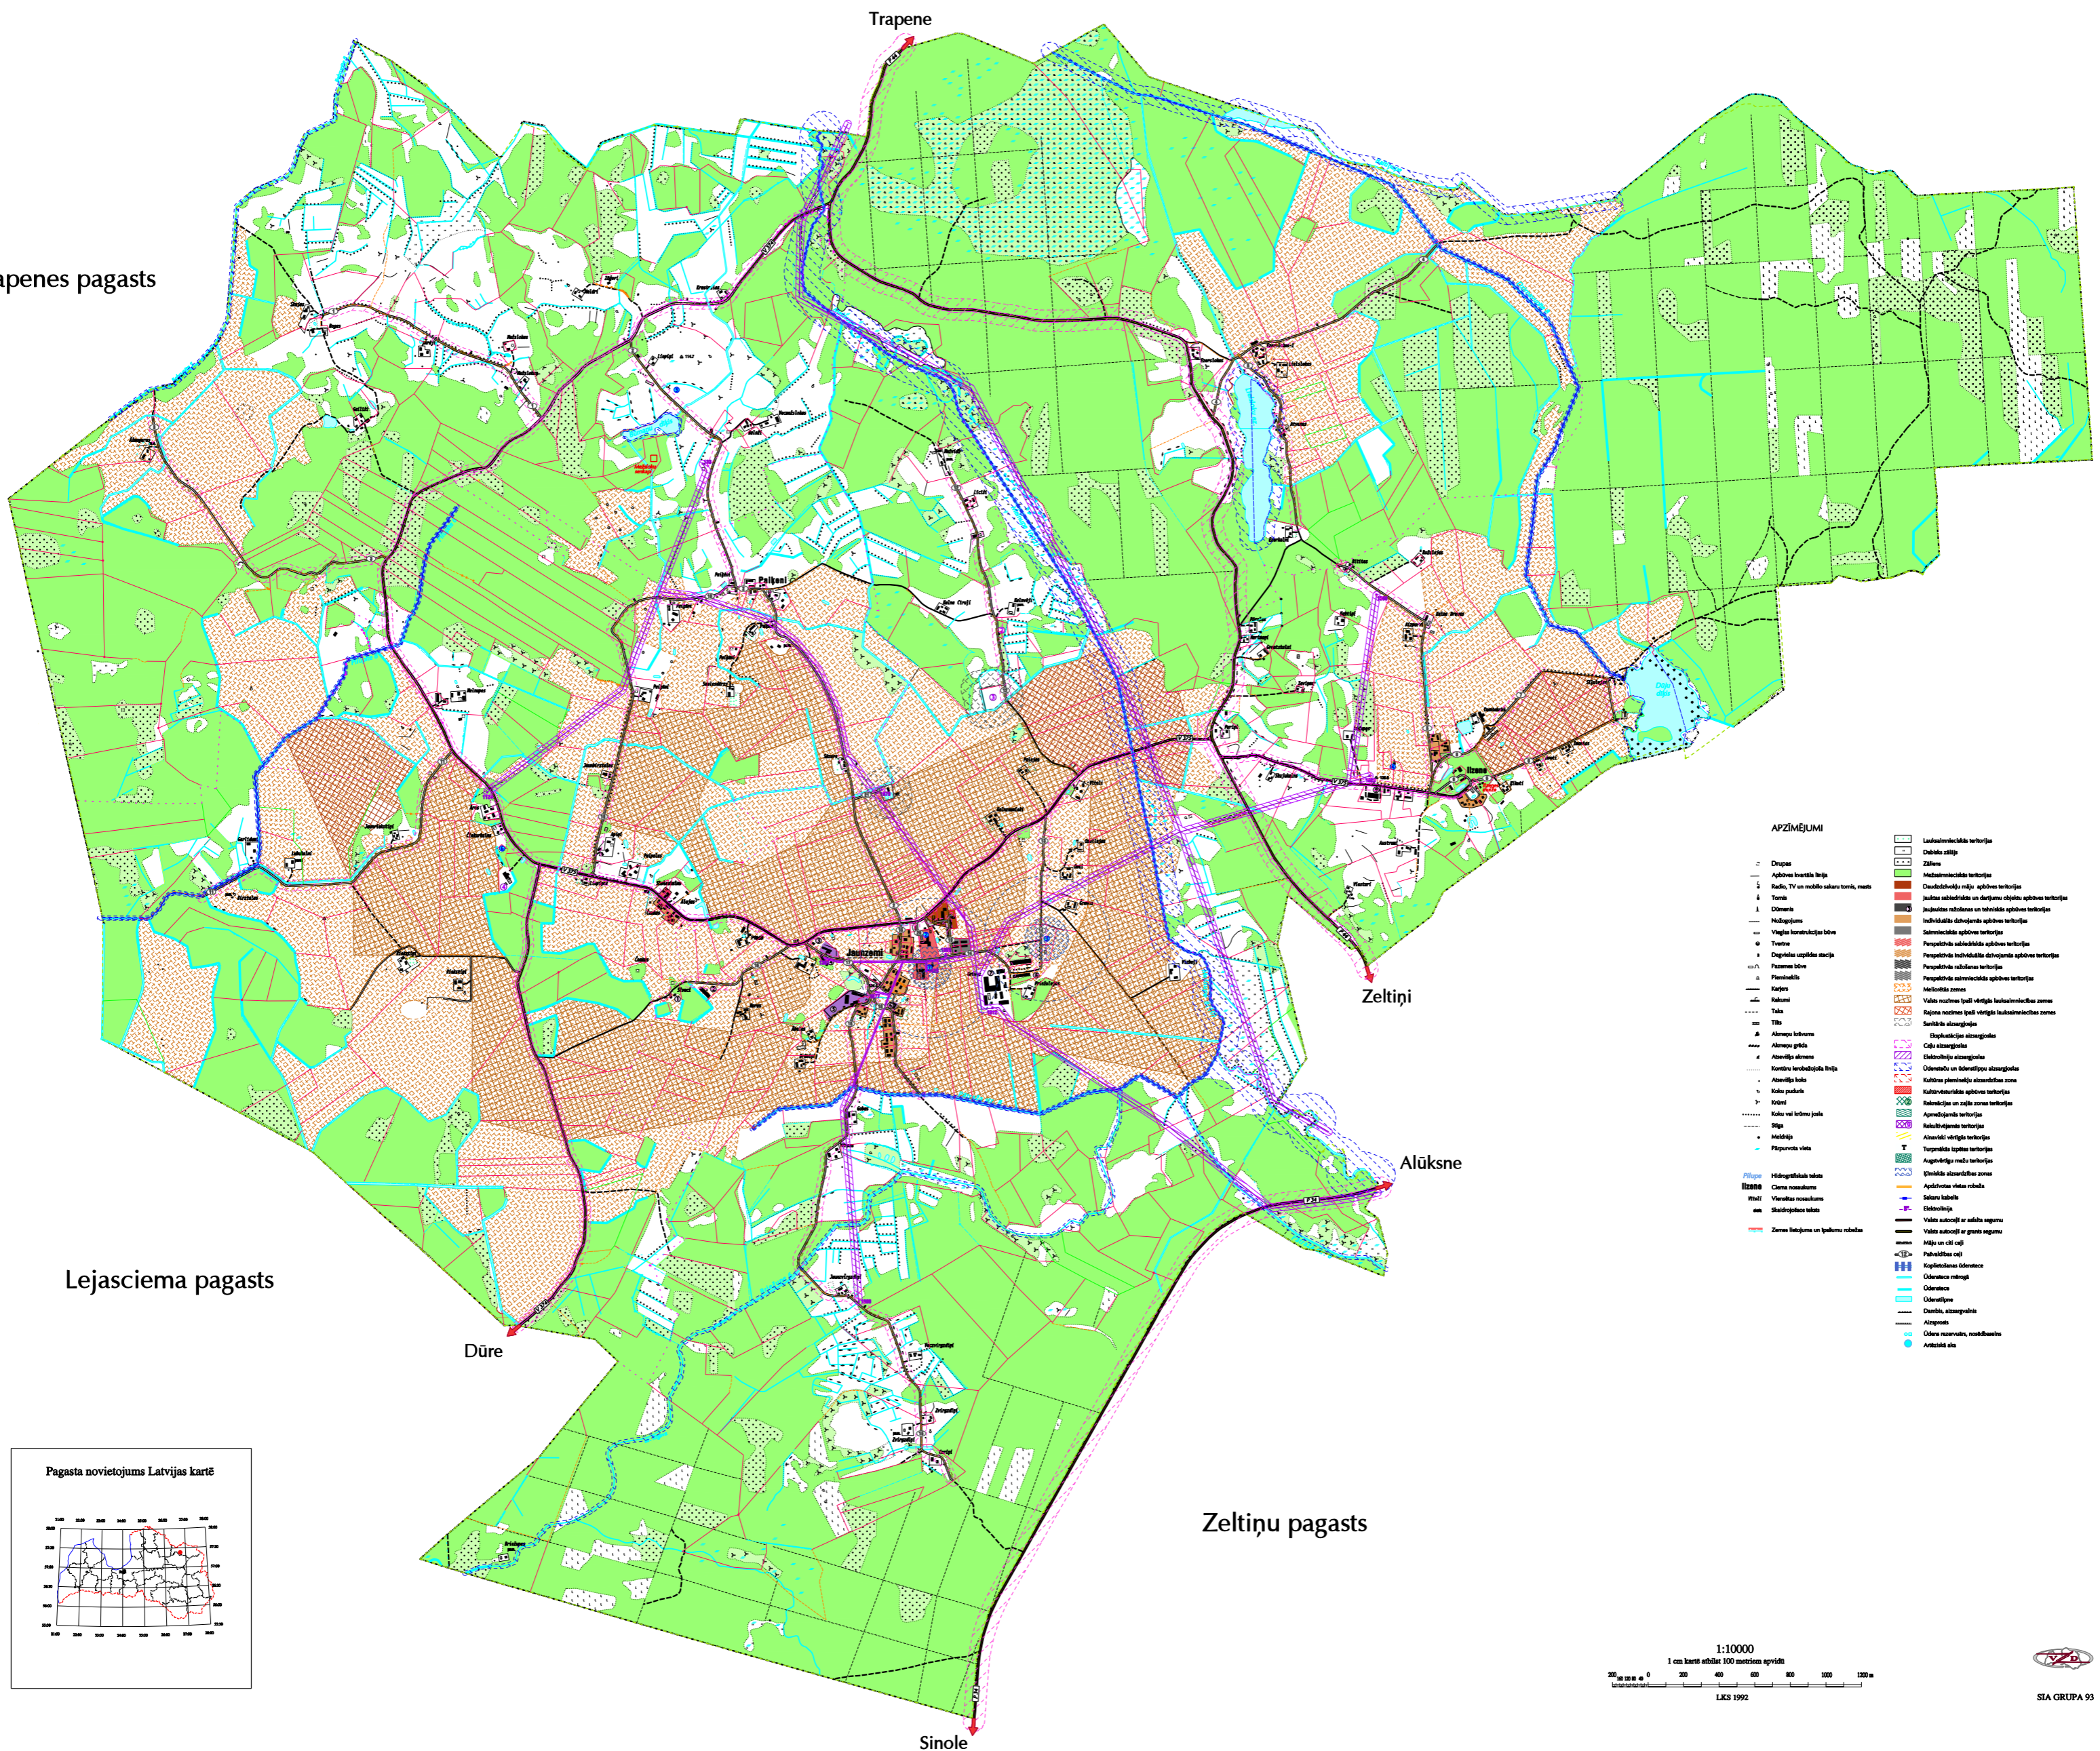

ILZENES PAGASTA TERITORIJAS PLĀNOJUMS

TERITORIJAS ATĻAUTĀ (PLĀNOTĀ) IZMANTOŠANA

Alsviķu pagasts

Trapenes pagasts

Lejasciema pagasts

Zeltiņi

Alūksne

Dūre